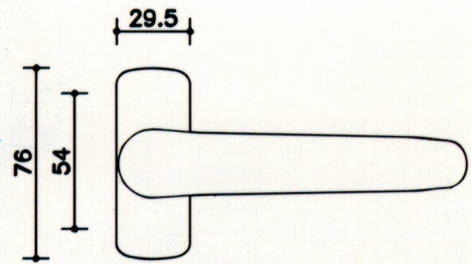

SEGUIMOS PRESUMIENDO
DE NUESTRA LINEA IRIS !!

"Unica anodizable del mercado"

 SAN ANTONIO

MANILLA IRIS DE LUXE

Cuadradillo 85mm
 Para series con ANCHO
 Hoja : 37mm A 44mm

Cuadradillo 114mm
 Para series con ANCHO
 Hoja : 45mm A 78mm

CORTAR EL CUADRADILLO DE 114MM EN CASO NECESARIO

Ref. 13 537
MANILLA IRIS DE LUXE PAR

Ref. 13 538
MANILLA IRIS DE LUXE DCHA.

Ref. 13 539
MANILLA IRIS DE LUXE IZDA.

ESTUDIO DE RESISTENCIA DE 3.000.000 DE MOVIMIENTOS SIN FATIGA. (LO NORMAL SON 500.000 EN UN MUELLE DE ALAMBRE)