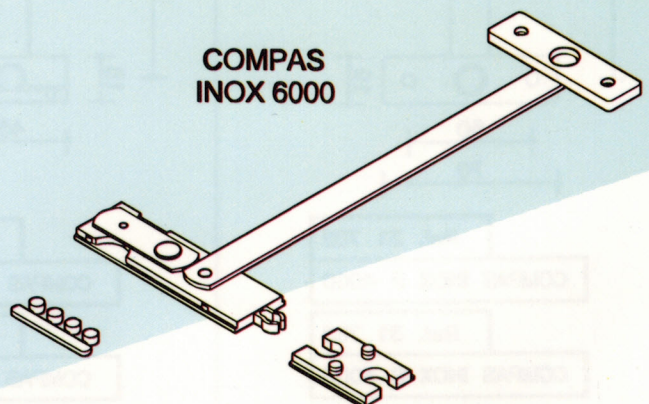

CORTAR EL CUADRADILLO DE 114MM EN CASO NECESARIO

Ref. 13 537
MANILLA IRIS DE LUXE PAR

Ref. 13 538
MANILLA IRIS DE LUXE DCHA.

Ref. 13 539
MANILLA IRIS DE LUXE IZDA.

ESTUDIO DE RESISTENCIA DE 3.000.000 DE MOVIMIENTOS SIN FATIGA. (LO NORMAL SON 500.000 EN UN MUELLE DE ALAMBRE)

**TOPE
RETENEDOR**

**LIBERACION
COMPAS**

COMPAS INOX

**COMPAS
INOX 4000**

**MONTAJE
COMPAS 203**

**CASQUILLOS
ANTI-ROZAMIENTO**

**COMPAS
INOX 203**

**COMPAS
INOX 6000**

APERTURA OSCILANTE

UTILIZADO
PARA
SUSTENTAR
LA VENTANA

RETENEDOR
REGULABLE

FIJACION

APERTURA BATIENTE

UTILIZADO
PARA
LIMITAR EL
RECORRIDO
DE LA
VENTANA

FIJACION

TOPE REGULABLE