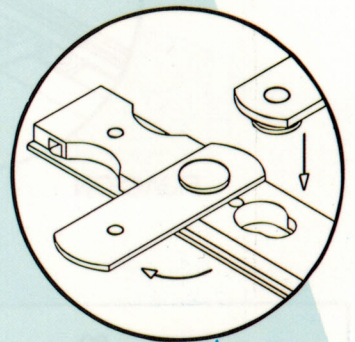

**LIBERACION
COMPAS**