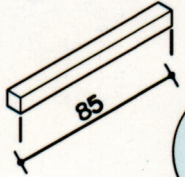

SEGUIMOS PRESUMIENDO
DE NUESTRA LINEA IRIS !!

"Unica anodizable del mercado"

 SAN ANTONIO

MANILLA IRIS DE LUXE

Cuadradillo 85mm
 Para series con ANCHO
 Hoja : 37mm A 44mm

Cuadradillo 114mm
 Para series con ANCHO
 Hoja : 45mm A 78mm

CORTAR EL CUADRADILLO DE 114MM EN CASO NECESARIO

Ref. 13 537
MANILLA IRIS DE LUXE PAR

Ref. 13 538
MANILLA IRIS DE LUXE DCHA.

Ref. 13 539
MANILLA IRIS DE LUXE IZDA.

ESTUDIO DE RESISTENCIA DE 3.000.000 DE MOVIMIENTOS SIN FATIGA. (LO NORMAL SON 500.000 EN UN MUELLE DE ALAMBRE)