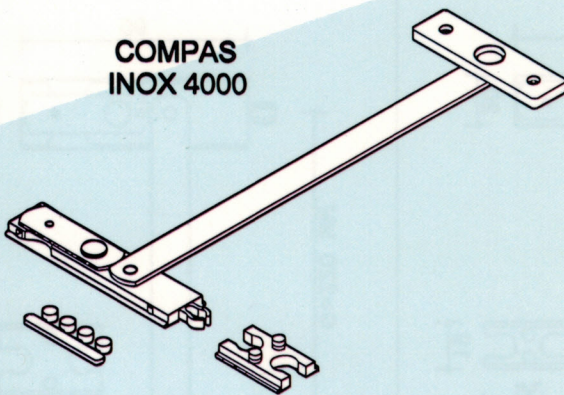

CORTAR EL CUADRADILLO DE 114MM EN CASO NECESARIO

Ref. 13 537
MANILLA IRIS DE LUXE PAR

Ref. 13 538
MANILLA IRIS DE LUXE DCHA.

Ref. 13 539
MANILLA IRIS DE LUXE IZDA.

ESTUDIO DE RESISTENCIA DE 3.000.000 DE MOVIMIENTOS SIN FATIGA. (LO NORMAL SON 500.000 EN UN MUELLE DE ALAMBRE)

**TOPE
RETENEDOR**

**LIBERACION
COMPAS**

COMPAS INOX

**COMPAS
INOX 4000**

**MONTAJE
COMPAS 203**

**CASQUILLOS
ANTI-ROZAMIENTO**

**COMPAS
INOX 203**

**COMPAS
INOX 6000**

APERTURA OSCILANTE

UTILIZADO
PARA
SUSTENTAR
LA VENTANA

RETENEDOR
REGULABLE

FIJACION

APERTURA BATIENTE

UTILIZADO
PARA
LIMITAR EL
RECORRIDO
DE LA
VENTANA

FIJACION

TOPE REGULABLE