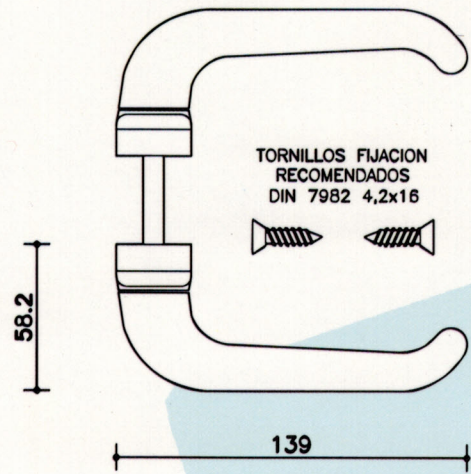

SEGUIMOS PRESUMIENDO
DE NUESTRA LINEA IRIS !!

"Unica anodizable del mercado"

 SAN ANTONIO

MANILLA IRIS DE LUXE

Cuadradillo 85mm
 Para series con ANCHO
 Hoja : 37mm A 44mm

Cuadradillo 114mm
 Para series con ANCHO
 Hoja : 45mm A 78mm

CORTAR EL CUADRADILLO DE 114MM EN CASO NECESARIO

Ref. 13 537
MANILLA IRIS DE LUXE PAR

Ref. 13 538
MANILLA IRIS DE LUXE DCHA.

Ref. 13 539
MANILLA IRIS DE LUXE IZDA.

ESTUDIO DE RESISTENCIA DE 3.000.000 DE MOVIMIENTOS SIN FATIGA. (LO NORMAL SON 500.000 EN UN MUELLE DE ALAMBRE)