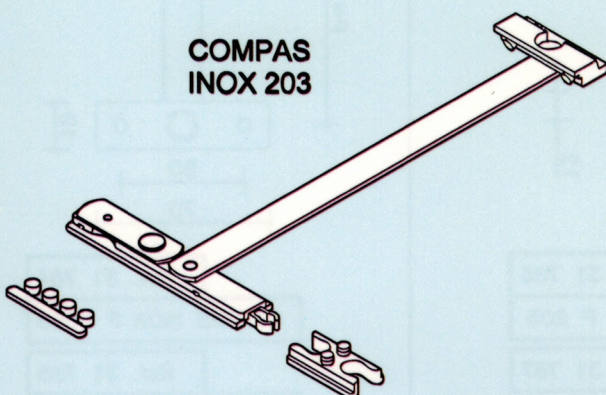

CORTAR EL CUADRADILLO DE 114MM EN CASO NECESARIO

Ref. 13 537
MANILLA IRIS DE LUXE PAR

Ref. 13 538
MANILLA IRIS DE LUXE DCHA.

Ref. 13 539
MANILLA IRIS DE LUXE IZDA.

ESTUDIO DE RESISTENCIA DE 3.000.000 DE MOVIMIENTOS SIN FATIGA. (LO NORMAL SON 500.000 EN UN MUELLE DE ALAMBRE)

**TOPE
RETENEDOR**

**LIBERACION
COMPAS**

COMPAS INOX

**COMPAS
INOX 4000**

**MONTAJE
COMPAS 203**

**CASQUILLOS
ANTI-ROZAMIENTO**

**COMPAS
INOX 203**

**COMPAS
INOX 6000**

APERTURA OSCILANTE

UTILIZADO
PARA
SUSTENTAR
LA VENTANA

RETENEDOR
REGULABLE

FIJACION

APERTURA BATIENTE

UTILIZADO
PARA
LIMITAR EL
RECORRIDO
DE LA
VENTANA

FIJACION

TOPE REGULABLE