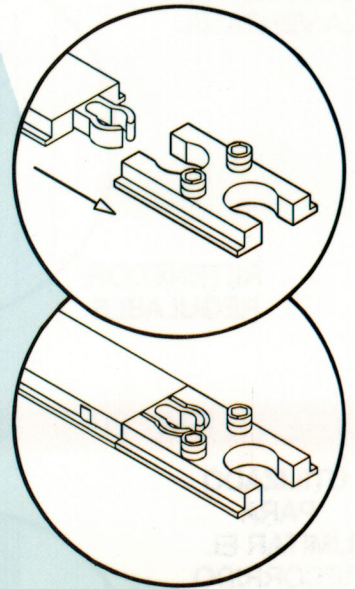

**TOPE
RETENEDOR**