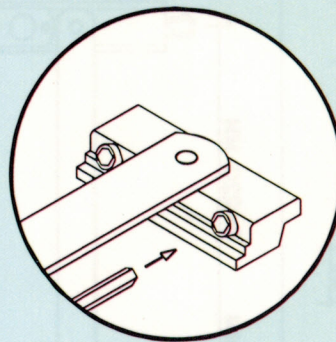

**MONTAJE
COMPAS 203**