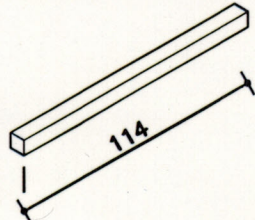

SEGUIMOS PRESUMIENDO
DE NUESTRA LINEA IRIS !!

"Unica anodizable del mercado"

 SAN ANTONIO

MANILLA IRIS DE LUXE

Cuadradillo 85mm
 Para series con ANCHO
 Hoja : 37mm A 44mm

Cuadradillo 114mm
 Para series con ANCHO
 Hoja : 45mm A 78mm

CORTAR EL CUADRADILLO DE 114MM EN CASO NECESARIO

Ref. 13 537
MANILLA IRIS DE LUXE PAR

Ref. 13 538
MANILLA IRIS DE LUXE DCHA.

Ref. 13 539
MANILLA IRIS DE LUXE IZDA.

ESTUDIO DE RESISTENCIA DE 3.000.000 DE MOVIMIENTOS SIN FATIGA. (LO NORMAL SON 500.000 EN UN MUELLE DE ALAMBRE)