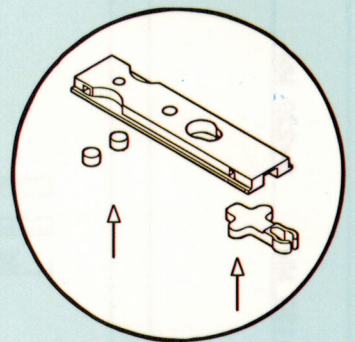

**CASQUILLOS
ANTI-ROZAMIENTO**